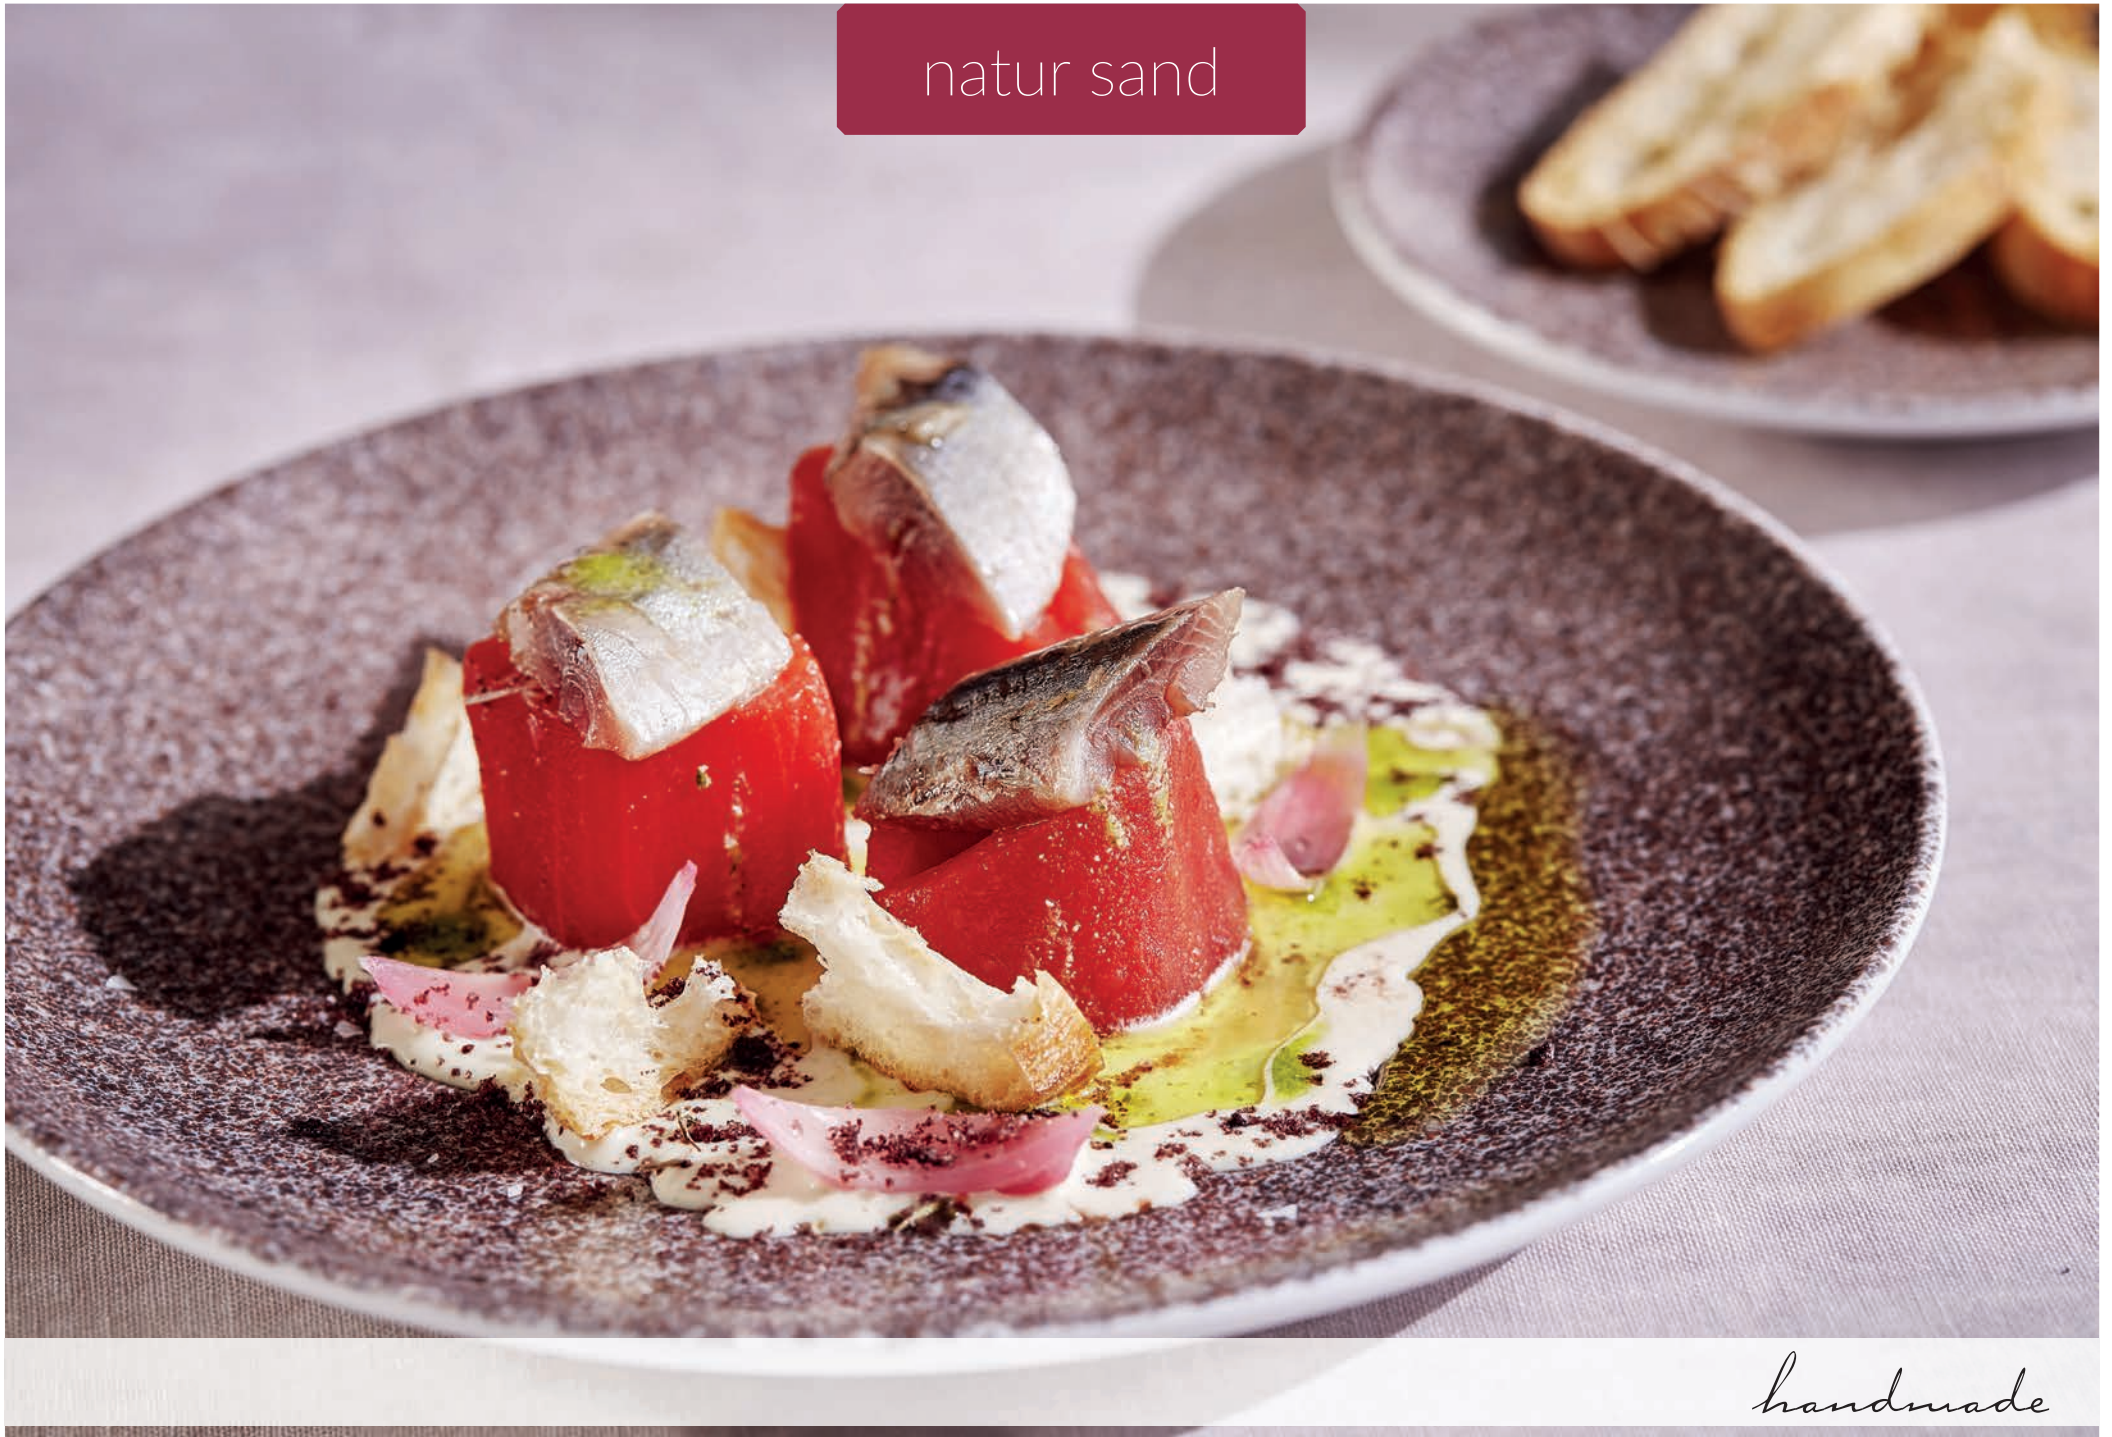

NOVEDADES 2018

natur sand

handmade

16,93€ Bahía
Plato llano ø31 cm
Flat plate ø12,20"
 Peso/Weight 920,5 gr
 U. caja/U. box 6
 0004400061280

12,77€ Bahía
Plato llano ø26 cm
Flat plate ø10,24"
 Peso/Weight 701,4 gr
 U. caja/U. box 24
 0004400021280