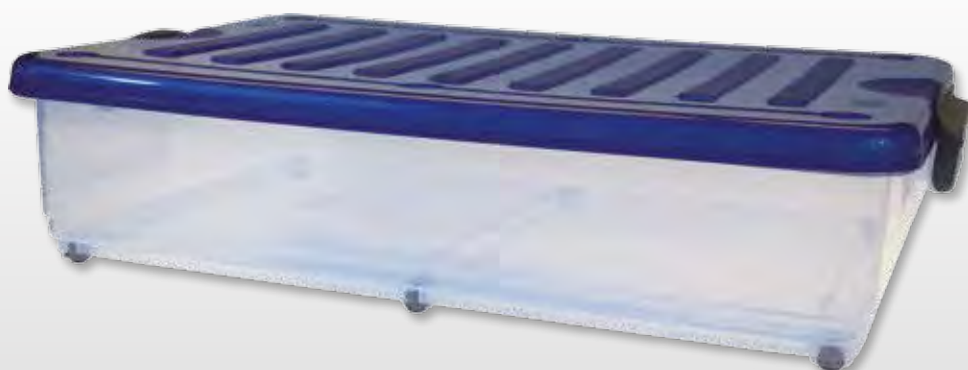

Eurobox bajo cama
Under bed sliding box
Eurobox sous lit

EAN

Azul/Blue/Bleu	8413020102401
Natural/Naturel	8413020102425
Violeta/Purple/Violet	8413020102463

Medidas exteriores (mm)

External dimensions/Mesures 790 x 495 x 185

Unidad de venta/Sale unit;/U. de vente 4

Palet: 40 U

Colores/Colors/Couleurs