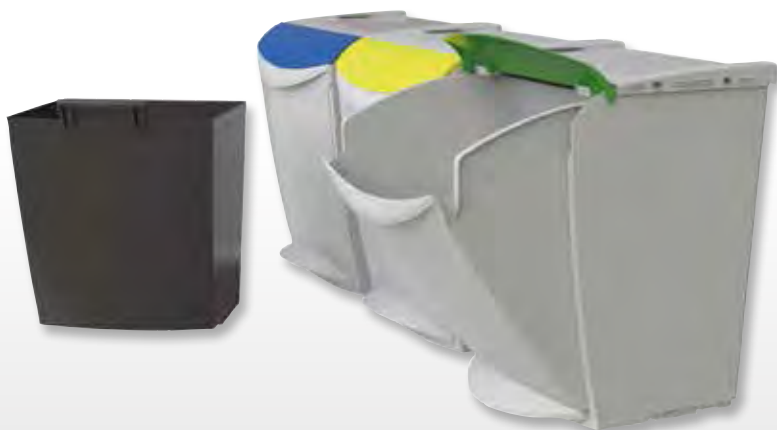

Medidas exteriores (mm) External dimensions Mesures	340 x 330 x 450
---	-----------------

Unidad de venta/Sale unit;/U. de vente	2
--	---

Palet:	30 U
--------	------

Colores/Colours/Couleurs

ECOSYSTEM

Ref.: 24300