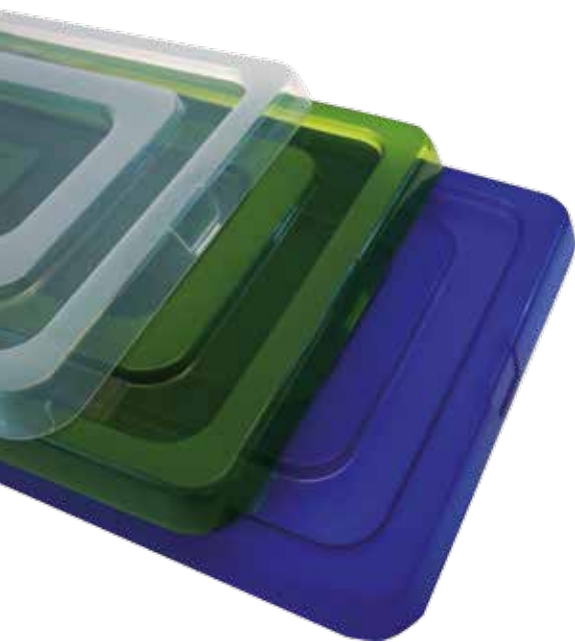

Ref.: 20120

Mundibox 32 L. con ruedas
Mundibox 32 L. with wheels
Mundibox 32 L. á roulettes

EAN

Azul/Blue/Bleu	8413020201203
Natural/Naturel	8413020201227
Verde/Green/Vert	8413020201241

Medidas exteriores (mm)

External dimensions/Mesures 590 x 390 x 205

Unidad de venta/Sale unit;/U. de vente 6

Palet: 96 U

Colores/Colors/Couleurs

Ref.: 20130

Mundibox 45 L. con ruedas
Mundibox 45 L. with wheels
Mundibox 45 L. á roulettes

EAN

Azul/Blue/Bleu	8413020201302
Natural/Naturel	8413020201326
Verde/Green/Vert	8413020201340

Medidas exteriores (mm)

External dimensions/Mesures 590 x 390 x 295

Unidad de venta/Sale unit;/U. de vente 6

Palet: 72 U

Colores/Colors/Couleurs